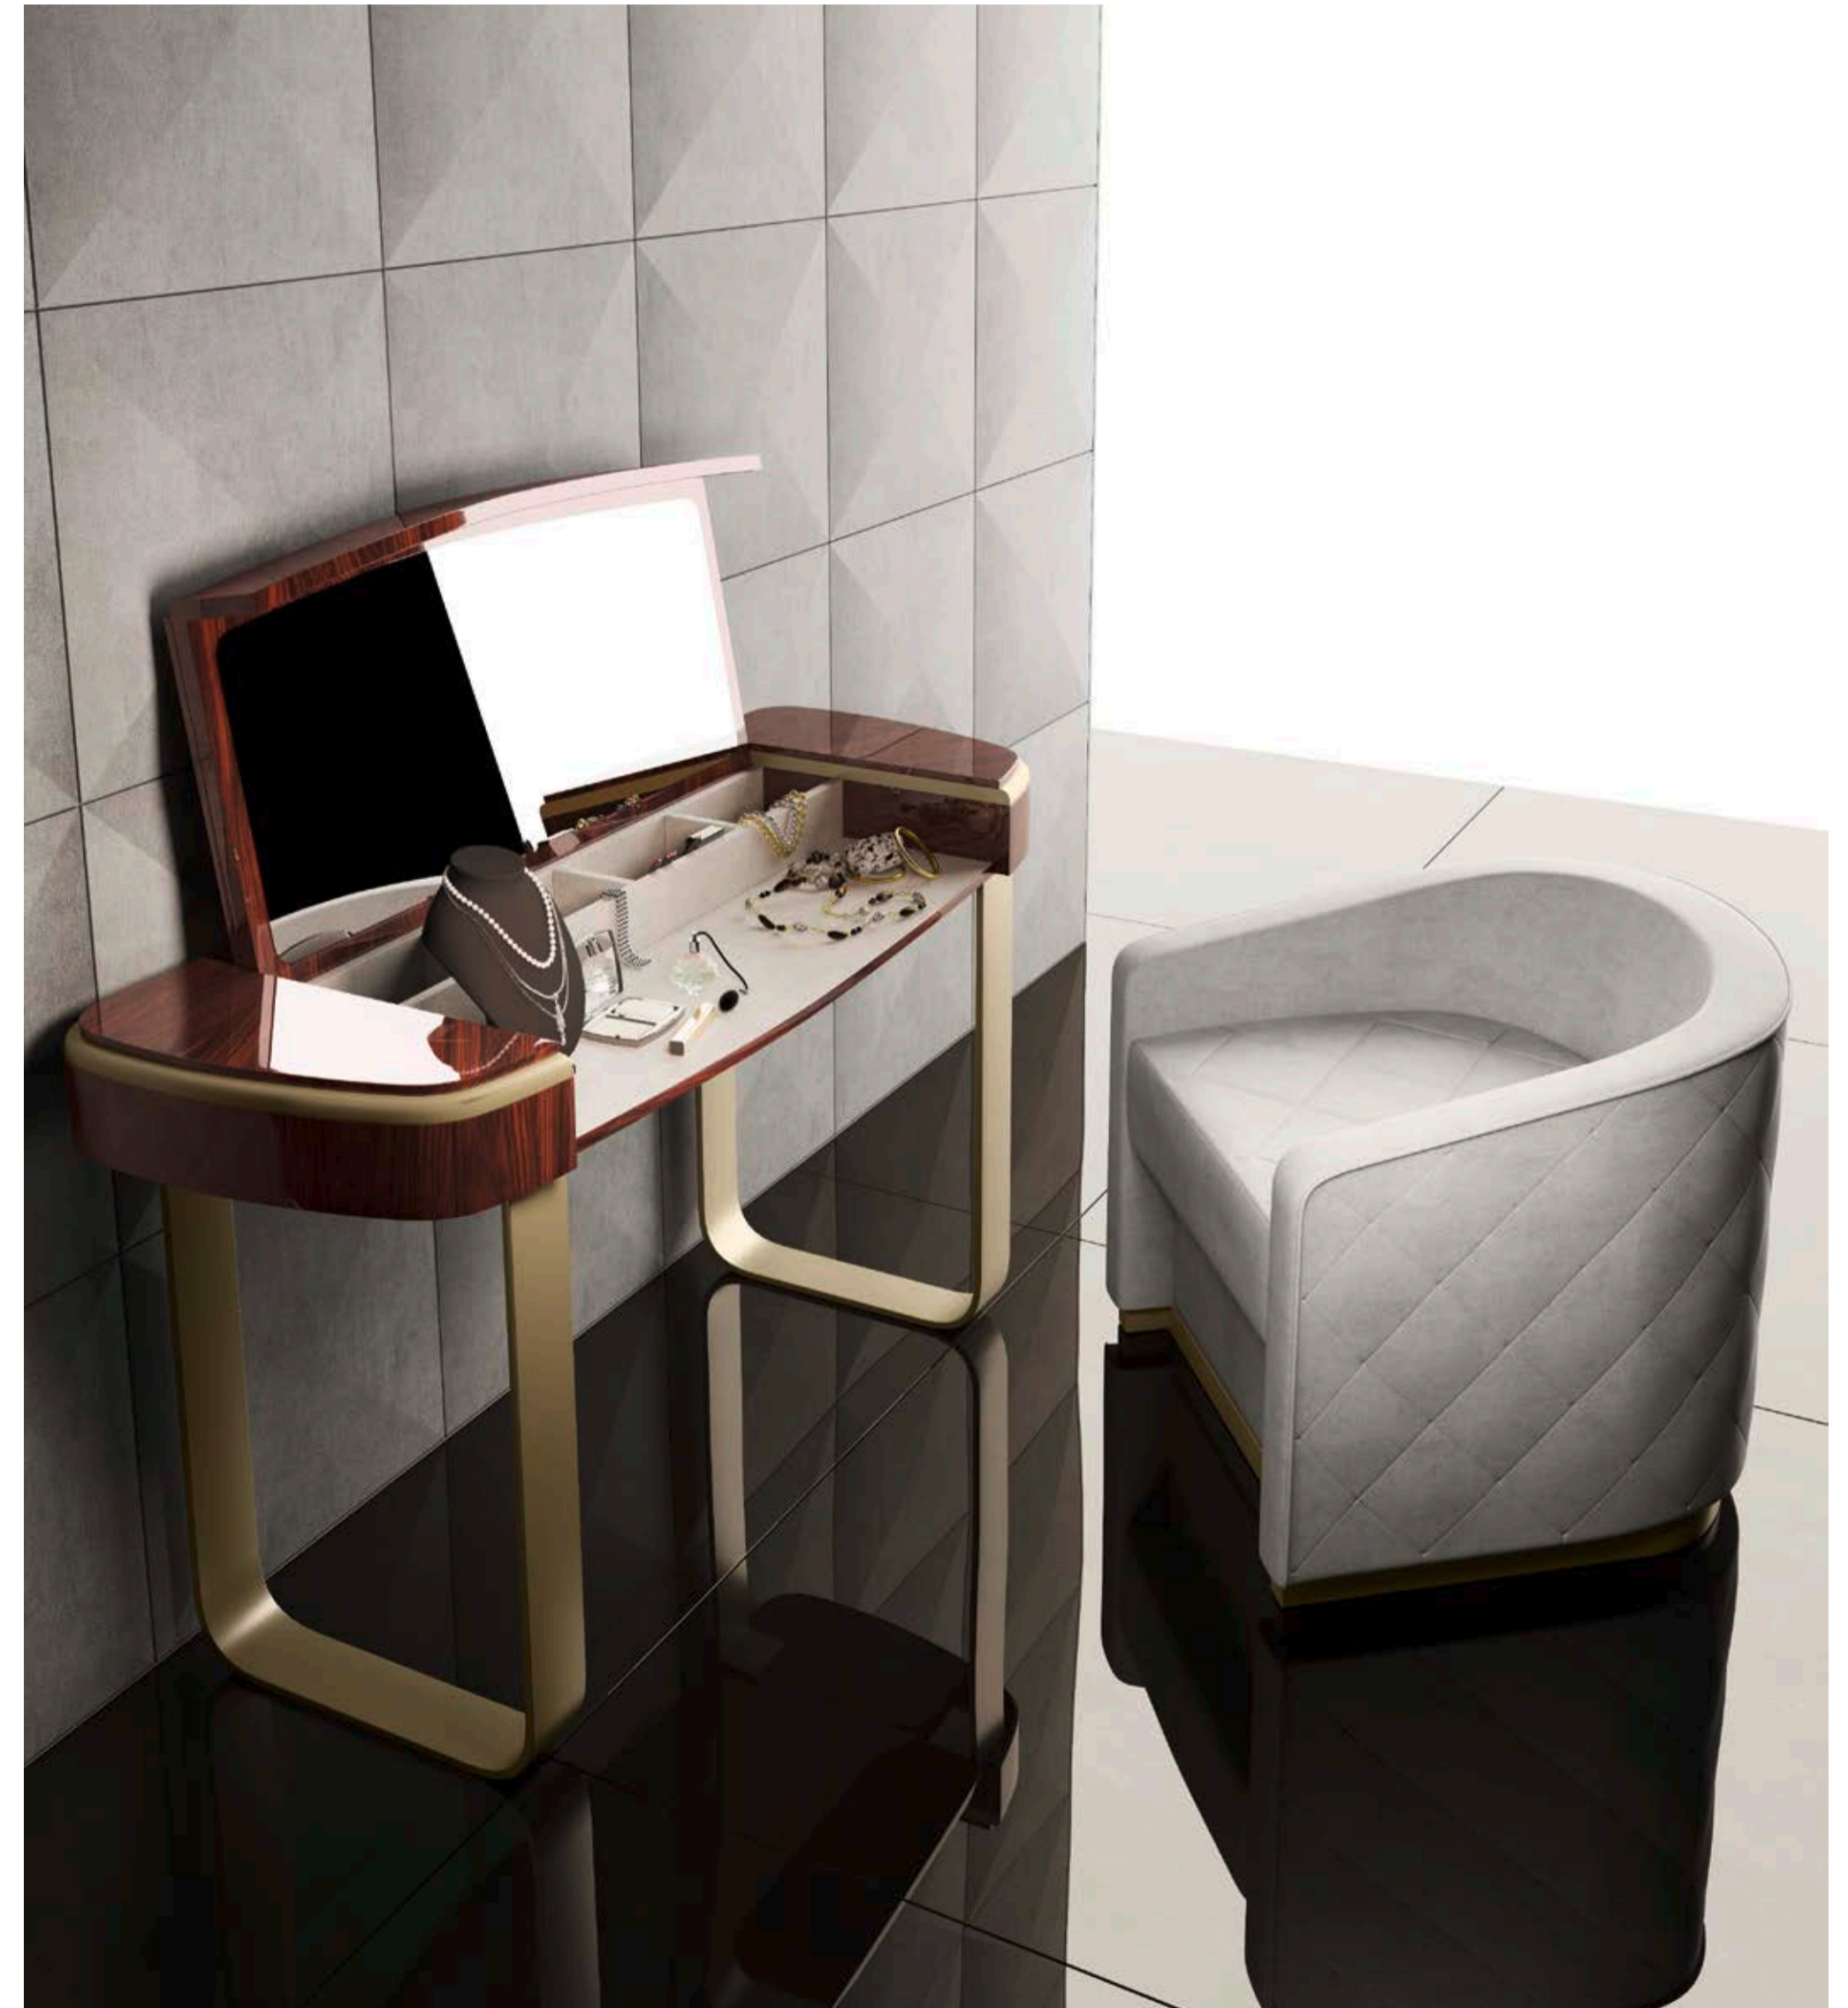

Toilette cod. 8106, finitura Palissandro - Poltroncina cod. 8108 Nabucco 11
Toilet cod. 8106, finish Palissandro - Armchair cod. 8108 Nabucco 11
Муалеты cod. 8106, отделка Palissandro - кабинетный cod. 8108 Nabucco 11