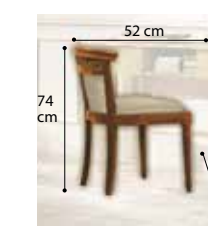

Low back swivel chair - ecoleather
Sedia girevole Siena escopelle
Кресло вращающееся низкое, экокожа
Vol. 0,45 Kg 13,8 Box 1