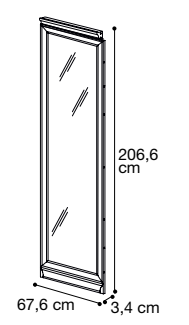

Mini coat hanger with mirror and cornice
Appendiabiti mini specchio c/cornice
Панель mini с зеркалом с карнизом
Vol. 0,10 Kg 31,70 Box 2