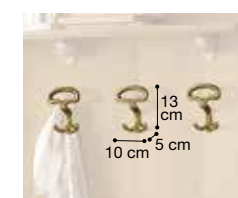

Confezione ferramenta 3 appendini
Set of 3 hooks with hardware
Набор 3 крючка со сборкой
Vol. 0,004 Kg 0,54 Box 1