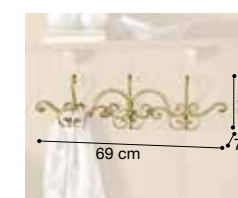

Appendiabiti Lux
Hanging Lux
Вешалка Lux
Vol. 0,015 Kg 1,26 Box 1