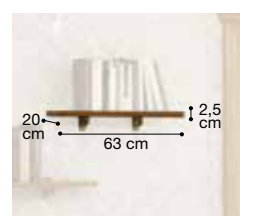

SIENA YOUNG & SINGLE

CILIEGIO - CHERRY

AVORIO - IVORY

Bed legno with footboard 140x200
Letto legno con pediera 140x200
Vol. 0,35 kg 50,14 Box 3

Bed legno with ring 140x200
Letto legno con ring 140x200
Vol. 0,35 kg 50,15 Box 4

Bed legno with footboard 100x200
Letto legno con pediera 100x200
Vol. 0,27 kg 42,90 Box 3

Bed legno with ring 100x200
Letto legno con ring 100x200
Vol. 0,29 kg 45,43 Box 4

2 Door wardrobe wood doors
Armadio 2 ante legno
Vol. 0,64 kg 114,10 Box 5

2 Door wardrobe with mirrors
Armadio 2 ante legno c/specchi
Vol. 0,67 kg 125,50 Box 7

Internal 3 drawers block for 2 door wardrobe
Cassetteria interna 3 cass. per armadio 2/A
КАССЕТНИЦА 3 ящ. для 2/дв ШКАФА
Vol. 0,28 kg 45,40 Box 2

Shelf for lateral single-door for 2 door wardrobe only
Ripiano per vano singolo armadio 2A
Полка в однодверную боковую Секцию Шкафа 2 дв
Vol. 0,04 kg 10,00 Box 1

Extra coat hanger for 2 door wardrobe
Tubo ovale 15x30 nichelato per armadio 2/A
Box 1

Bookshelf with bottom drawer
Libreria 2/A a giorno con cassetto
Шкаф книжный с ящиками без дверей
Vol. 0,63 Kg 97,30 Box 4

2 door chest
Armadiotto 2/A legno
Шкаф 2 дверный
Vol. 0,61 Kg 95,50 Box 4

Mirror
Specchiera
Зеркало
Vol. 0,08 Kg 12,5 Box 1

Mirror 512 ivory/gold
Specchiera 512 avorio/oro
Зеркало 512 аворио/золото
Vol. 0,08 kg 8,20 Box 1

Mirror 512 gold/gold
Specchiera 512 oro/oro
Зеркало 512 золото/золото
Vol. 0,08 kg 8,20 Box 1

Mini shelf with shelf holders
Mensola mini con reggimensola
Полка mini с крепежом
Vol. 0,01 Kg 3,80 Box 1

Maxi shelf with shelf holders
Mensola maxi con reggimensola
Полка maxi с крепежом
цвет вишня
Vol. 0,01 Kg 4,50 Box 1

Siena armchair ivory eco leather
Poltroncina Siena eco pelle avorio
Vol. 0,28 Kg 9 Box 1