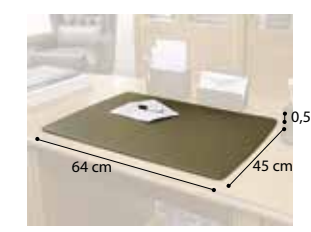

Armchair Home Office
Poltrona Home Office
Кресл
Vol. 0,79 Kg 21 Box 1

Writing tray green leather
Sottomano cuoio verde
Зеленая кожанная вставка для столешницы
Vol. 0,007 Kg 2,70 Box 1