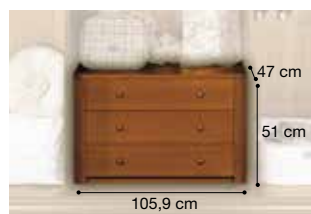

Internal 3 drawers block for 2 door wardrobe
Cassetteria interna 3 cass. per armadio 2/A
КАССЕТНИЦА 3 ящ. для 2/дв ШКАФА
Vol. 0,28 kg 45,40 Box 2