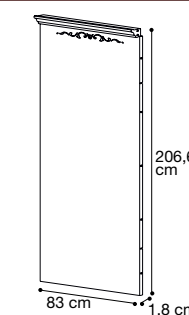

Maxi coat hanger panel with cornice
Appendiabiti maxi c/cornice
Панель maxi с карнизом
Vol. 0,09 Kg 25,00 Box 2