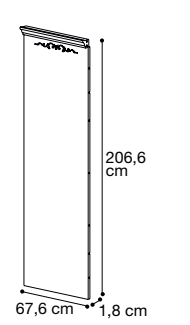

Mini coat hanger with cornice
Appendiabiti mini c/cornice
Панель mini с карнизом
Vol. 0,08 Kg 19,70 Box 2