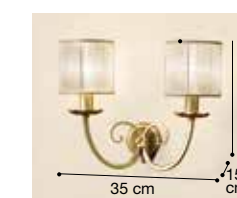

2 lights wall lamp 7100/A2
Applicque 2 luci 7100/A2
Бра с 2 лампами 7100/A2
Vol. 0,02 Kg 1,05 Box 1