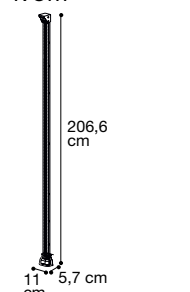

Приставной стол для переговоров можно ставить к письменному столу сбоку, спереди или одновременно и сбоку, и спереди.

SIENA ENTRANCE HALL

CILIEGIO - CHERRY

AVORIO - IVORY

2 lateral corniches for coat hanger
Coppia montanti laterali appendiabiti
2 боковые пилястры для панели
Vol. 0,08 Kg 5,50 Box 1