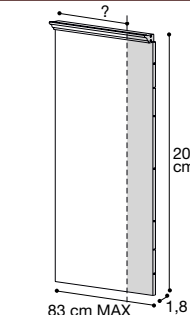

Special coat hanger custom measure w/cornice
Pannello appendiabiti su misura c/cornice
Панель под размер с карнизом
Vol. 0,09 Kg 25,00 Box 2