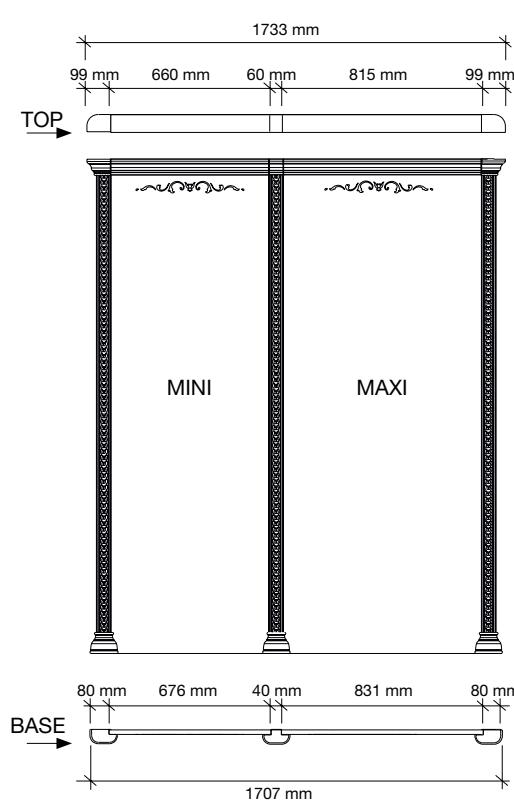

SIENA ENTRANCE HALL

CILIEGIO - CHERRY

AVORIO - IVORY

124ENT.04CI	124ENT.15CI	124ENT.16CI	124ENT.17CI
124ENT.04AV	124ENT.15AV	124ENT.16AV	124ENT.17AV

124ENT.18CI	124ENT.19CI	124ENT.13VE	124ENT.14VE
124ENT.18AV	124ENT.19AV		

124CSP.01CI	124CSP.02CI	124BF1.01CI	124SCP.01CI	112SET.01CI	124CNS.01CI	124LIB.02CI
124CSP.01AV	124CSP.02AV	124BF1.01AV	124SCP.01AV	112SET.01AV	124CNS.01AV	124LIB.02AV

885ATP.13GR	124ATP.01GR	7100.A2	124ENT.11CI	124ENT.12CI	112SCR.01CI	124PTV.01CI
			124ENT.11AV	124ENT.12AV	112SCR.01AV	124PTV.01AV

SIENA ENTRANCE HALL

CILIEGIO - CHERRY

AVORIO - IVORY

COMPOSIZIONE 1
1x124ENT.18CI
1x124ENT.04CI
1x124ENT.12CI
1x885ATP.13GR

COMPOSIZIONE 2
1x124ATP.01GR
1x124ENT.18CI
1x124ENT.04CI
1x124ENT.12CI

COMPOSIZIONE 3
1x124ENT.18CI
1x124ENT.17CI
1x124ENT.04CI
1x124ENT.15CI
1x124ENT.12CI
1x885ATP.13GR

COMPOSIZIONE 4
1x124ATP.01GR
1x124ENT.18CI
1x124ENT.17CI
1x124ENT.04CI
1x124ENT.15CI
1x124ENT.12CI

COMPOSIZIONE 5
1x124ENT.16CI
1x124ENT.04CI
1x124SCP.01CI
1x7100.A2

COMPOSIZIONE 6
1x124ATP.01GR
1x124CSP.02CI
1x124SCP.01CI
1x124ENT.18CI
1x124ENT.04CI
1x124ENT.12CI

COMPOSIZIONE 7
1x124CNS.01CI
1x124ENT.18CI
1x124ENT.18CI
1x124ENT.14VE

COMPOSIZIONE 8
1x124ENT.16CI
1x124ENT.04CI
1x124ENT.13VE
1x112SET.01CI