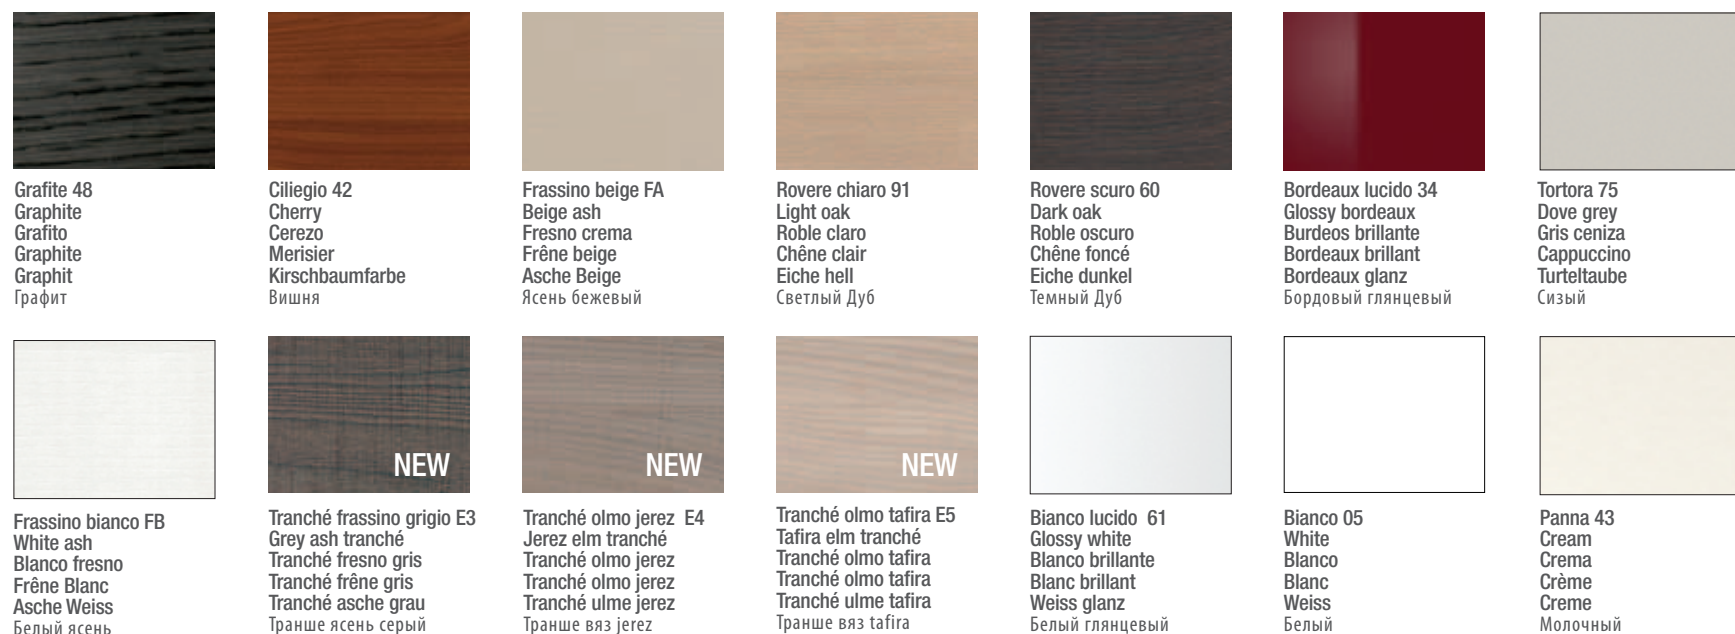

TAVOLI E SEDIE - TABLES AND CHAIRS
MESASY SILLAS - TABLES ET CHAISES
TISCHE UND STÜHLE - СТОЛЫ И СТУЛЬЯ

Tavolo Alu con struttura bianca, Brill, testa di moro
Alu table with white, Brill, dark brown structure
Mesa Alu con estructura blanca, Brill, marrón oscuro
Table Alu blanc, brillant, brun
Tisch Alu Weiss, Brill, Dunkelbraun
Стол Alu белый, Brill, тёмно-коричневый

Sedia Vintage
Vintage chair
Silla Vintage
Chaise Vintage
Stuhl Vintage
стул Vintage

FINITURE E COLORI - FINISHES AND COLOURS - ACABADOS Y COLORES
 FINITIONS ET COULEURS - FEINBEARBEITUNGEN UND FARBE - ЦВЕТА И ОТДЕЛКИ

CONCAS

Bianco - White
 Blanco - Blanc
 Weiss - Белый

Testa di moro - Darkbrown
 Marrón oscuro - Brun
 Braun - Темно-коричневый

TECA

Cromo - Chrome - Cromo
 Chrome - Chrom - хром

TECA

Nichel - Nickel - Niquel
 Nickel - Nickel - Никель