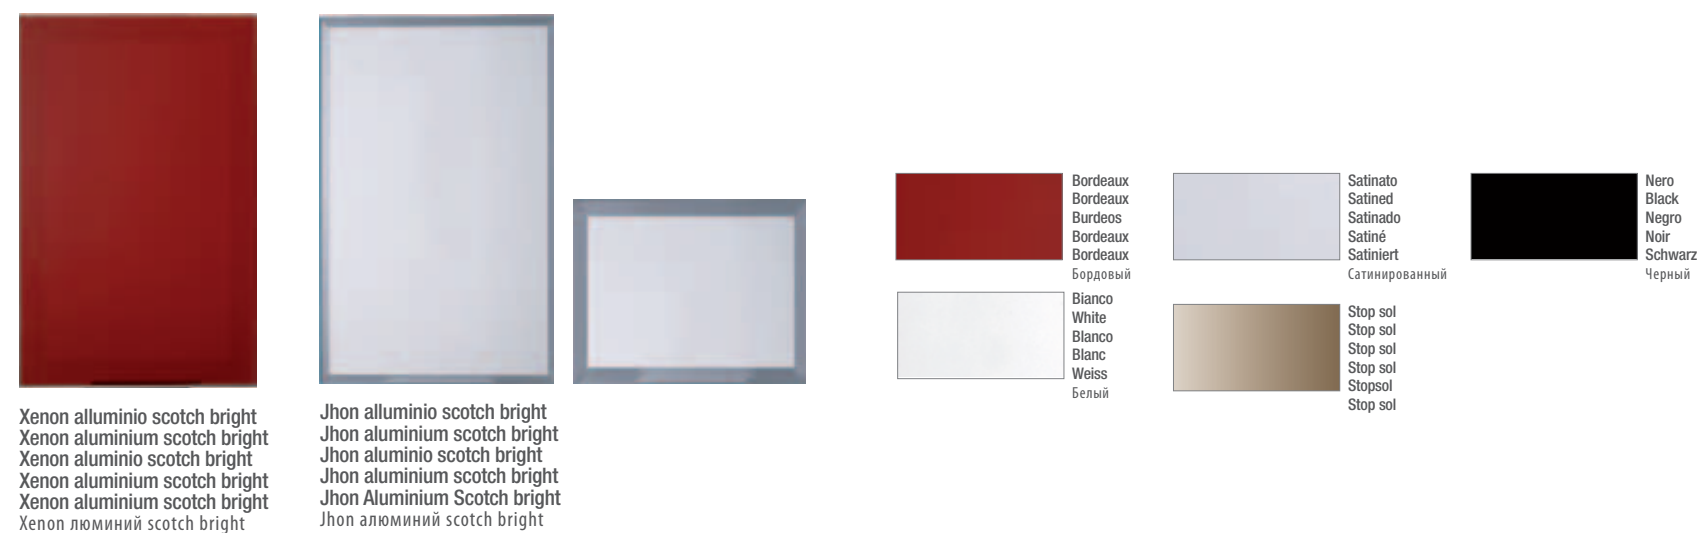

VETRO - GLASS - VIDRIO - VERRE - GLAS - СТЕКЛО

COLORI TELAI ANTA VETRO
GLASS DOOR COLOURS FRAME
COLORES BASTIDOR PUERTA VIDRIO
COLOURS CADRE PORTE VITRÉE
GLASRAHMENFARBE
ЦВЕТ РАМКИ СТЕКЛ. ДВЕРЕК

MANIGLIA XENON SCOTCH BRIGHT
ANTA VETRO XENON
XENON HANDLE SCOTCH BRIGHT
XENON GLASS DOOR
TIRADOR XENON SCOTCH BRIGHT
PUERTA VIDRIO XENON
POIGNE XENON SCOTCH BRIGHT
VERRE XENON
GRIFF XENON SCOTCH BRIGHT
GLASFRONT XENON
РУЧКИ XENON SCOTCH BRIGHT
СТЕКЛО XENON

MANIGLIA COMMA INT. 148 MM SCOTCH BRIGHT
ANTA VETRO JHON
MM. 148 SCOTCH BRIGHT COMMA HANDLE
JHON GLASS DOOR
TIRADOR COMMA SCOTCH BRIGHT MM. 148
PUERTA VIDRIO JHON
POIGNE COMMA SCOTCH BRIGHT MM. 148
VERRE JHON
GRIFF COMMA 148 MM SCOTCH BRIGHT
GLASFRONT JHON
РУЧКИ COMMA SCOTCH BRIGHT
СТЕКЛО JHON

MANIGLIE - HANDLES - TIRADORES - POIGNEES - GRIFF - РУЧКИ

DI SERIE - STANDARD - DE SERIE - DE SERIE
STANDARD - СЕРИЙНЫЕ ELLE

DI SERIE - STANDARD - DE SERIE - DE SERIE
STANDARD - СЕРИЙНЫЕ

ELLE

CONCAS

TECA

TECA

STRATY

DOGA

BILMA

OSSO

DOGA

SLIDE

VIDRIO

VEGA

PONTE

ARCO

MINI

VIRGOLA

RIGA

VENUS